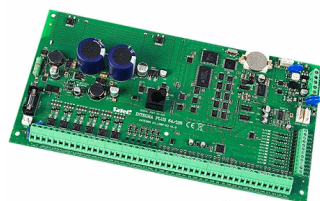

## RJ/PIN5

Cabo de Interligação p/ Central Integra

Família:	Subfamília:	Marca:
Segurança Eletrónica	Deteção de Intrusão	Saioos

## OMI-4

Caixa Saliente Metálica p/ Central de Intrusão Satel c/ Transformador

Família:	Subfamília:	Marca:
Segurança Eletrónica	Deteção de Intrusão	Saioos

## INTEGRA 64

Central Intrusão 16 Zonas Expansível a 64 c/ 32 Partições s/ Teclado

Família:	Subfamília:	Marca:
Segurança Eletrónica	Deteção de Intrusão	Saioos

## INTEGRA 64 PLUS

Central Intrusão 16 Zonas Expansível a 64 c/ 32 Partições s/ Teclado

Família:	Subfamília:	Marca:
Segurança Eletrónica	Deteção de Intrusão	Saioos